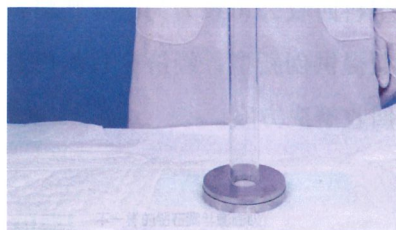

“超级爽肤技术” 升级可靠经典系列成人纸尿裤

超级爽肤技术

超级爽肤技术，采用双层漏斗导流设计，上层为漏斗立体导流结构，上大下小设计加速液体漩涡下渗，直达下层棉芯结构，毛细血管状分布加速导流扩散，达到极致：10秒瞬吸，干爽性远高于国标要求。干爽超级体验！

*10秒瞬吸：指按国标方法测试产品第一次吸收速度约为10秒；

*干爽性：指对比产品国标回渗量，回渗越少越干爽。

升级一超瞬吸

“超级爽肤技术”运用“钻石漏斗吸层”，排布蜂窝状导流孔，最大化导流空间，吸量更大、吸速更快，涡旋导流海量超能吸，一夜一片，安睡到天明。

升级二超干爽

瞬吸棉吸层+瞬吸棉芯层双层锁吸，进口绒毛浆与高吸收性树脂双重加持，“钻石漏斗吸层”立体锁水防反渗，吸水又锁水，再添加加厚双层芯体技术，吸收加倍。锁液0返渗，从此告别瘙痒与湿疹。

吸收加倍：指与本公司普通产品相比。

升级三超透气

柔软仿布+上亿透气微孔=不一样的透气底膜！底膜分布20亿微米孔，透气微循环释放闷热湿气，让肌肤自在呼吸，与闷热说再见！

*20亿透气微孔：指单片产品透气底膜上的微孔数量，微孔数量分布有20亿。

经典超爽新升级系

“超级爽肤技术”现已升级可靠系列成人纸尿裤产品：可靠加强型成人纸尿裤、可靠基本型成人纸尿裤、可靠超值型成人纸尿裤。可靠品牌线上官方旗舰店、线下各大经销店铺均已在售，未来，可靠股份将持续加大研发投入，不断突破技术边界，将行业最前沿的技术应用到更多产品上，让更多老人共享超级干爽极致体验！。

(来源：生活用纸杂志)