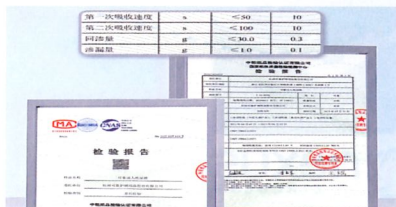

“超级爽肤技术” 升级可靠经典系列成人纸尿裤

超级爽肤技术

超级爽肤技术，采用双层漏斗导流设计，上层为漏斗立体导流结构，上大下小设计加速液体漩涡下渗，直达下层棉芯结构，毛细血管状分布加速导流扩散，达到极致：10秒瞬吸，干爽性远高于国标要求。干爽超级体验！

*10秒瞬吸：指按国标方法测试产品第一次吸收速度约为10秒；

*干爽性：指对比产品国标回渗量，回渗越少越干爽。

升级一超瞬吸

“超级爽肤技术”运用“钻石漏斗吸层”，排布蜂窝状导流孔，最大化导流空间，吸量更大、吸速更快，涡旋导流海量超能吸，一夜一片，安睡到天明。